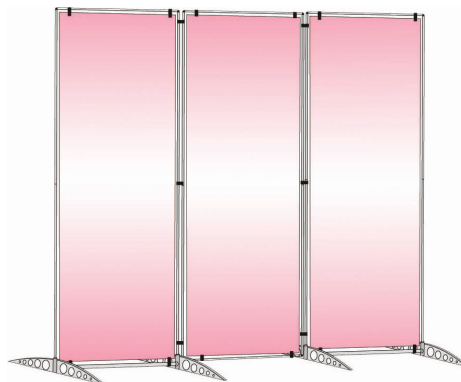

Standard Wand 1

Benötigt:
2x Standard sign up1 (700 x 2000 mm)
1x Rahmen 700 x 2000 mm
6x Wand-Verbinder

Abmessung: ca. 2200 x 2000 mm
Passend für 3 Banner (700 x 2000 mm)

Standard Wand 2

Benötigt:
2x Standard sign up1 (1000 x 2000 mm)
1x Rahmen 1000 x 2000 mm
6x Wand-Verbinder

Abmessung: ca. 3100 x 2000 mm
Passend für 3 Banner (1000 x 2000 mm)

Standard Wand 3

Benötigt:
3x Standard sign up1 (700 x 2000 mm)
2x Rahmen 700 x 2000 mm
12x Wand-Verbinder

Abmessung: ca. 3700 x 2000 mm
Passend für 5 Banner (700 x 2000 mm)