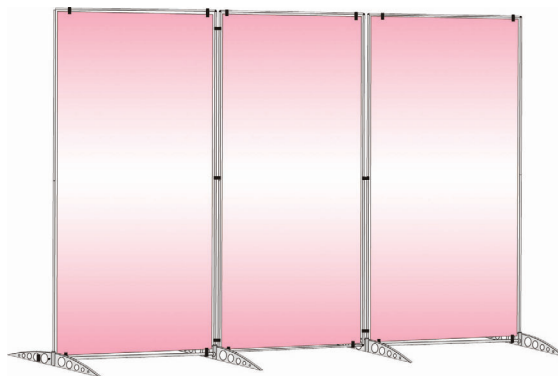

Standard Wand 1

Benötigt:
2x Standard sign up1 (700 x 2000 mm)
1x Rahmen 700 x 2000 mm
6x Wand-Verbinder

Abmessung: ca. 2200 x 2000 mm
Passend für 3 Banner (700 x 2000 mm)

Standard Wand 2

Benötigt:
2x Standard sign up1 (1000 x 2000 mm)
1x Rahmen 1000 x 2000 mm
6x Wand-Verbinder

Abmessung: ca. 3100 x 2000 mm
Passend für 3 Banner (1000 x 2000 mm)

Standard Wand 3

Benötigt:
3x Standard sign up1 (700 x 2000 mm)
2x Rahmen 700 x 2000 mm
12x Wand-Verbinder

Abmessung: ca. 3700 x 2000 mm
Passend für 5 Banner (700 x 2000 mm)